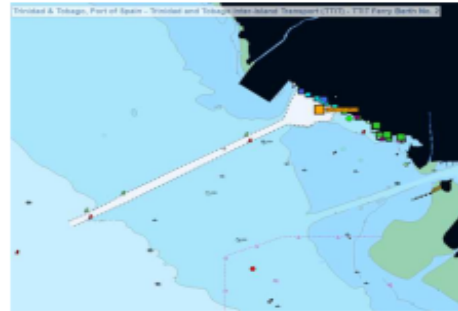

GMSL

GLOBAL MARITIME SERVICES LIMITED

PORT OF SPAIN

Port Name : Port of Spain
UNLOCODE : TTPOS
Master Port Credits : Latitude 10° 39' N
Longitude 61° 31' W
Time Zone : GMT -4
Max Draught : 11.00
Max LOA : 294.00
Max DWT : 45,000
Max Beam : 32.00